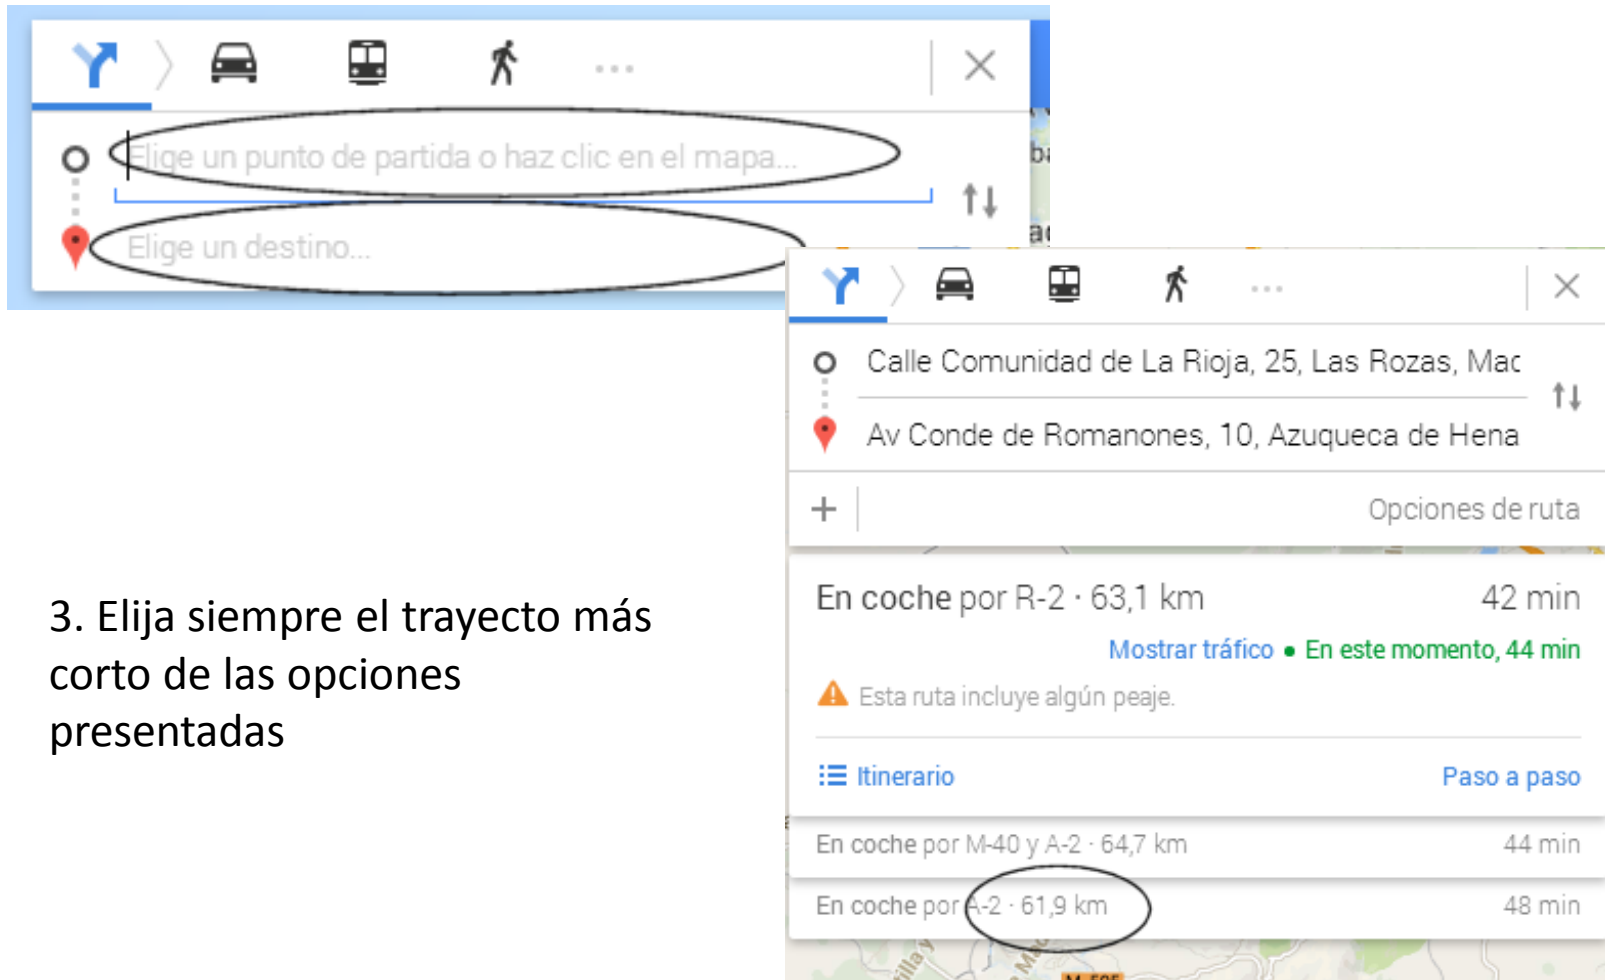

El cálculo de la distancia entre un punto y otro se hace mediante [Google Maps](#) introduciendo en 'como llegar' las direcciones exactas de origen y destino, y teniendo en cuenta el kilometraje que marca **el trayecto más corto**.

1. Vaya a Google Maps y haga click en 'cómo llegar'

2. Introduzca dirección de origen y destino incluyendo calle, número y ciudad y pulse 'intro'

3. Elija siempre el trayecto más corto de las opciones presentadas