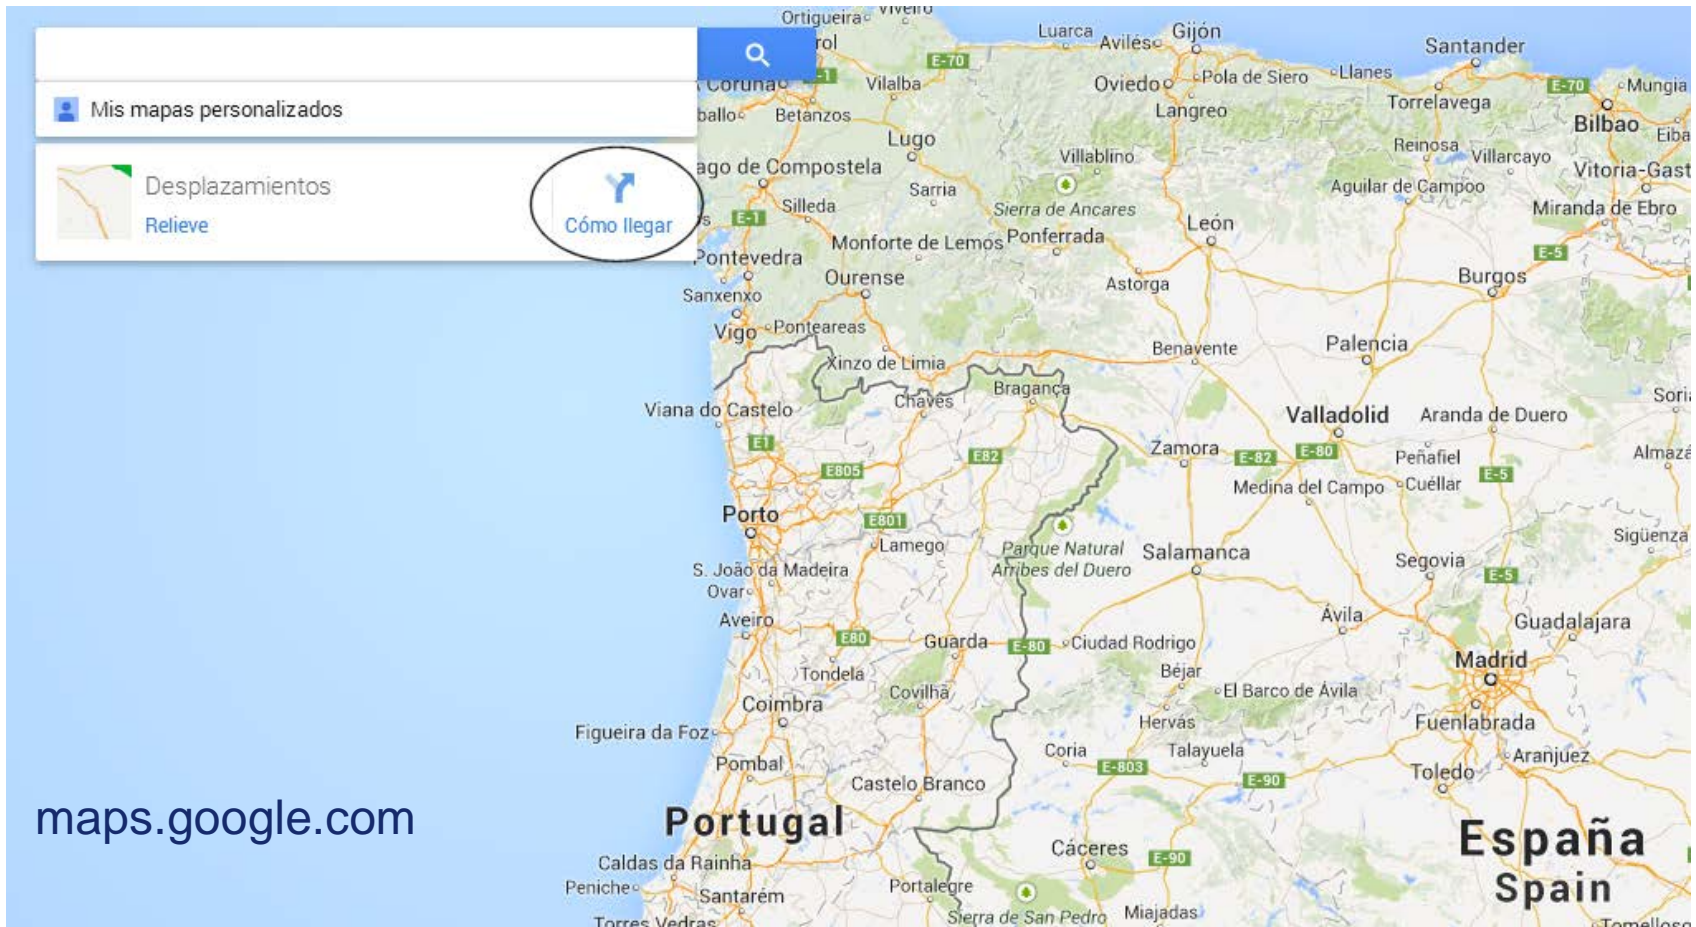


Cómo calcular la distancia, el importe y el tiempo estimado de un transporte en BCA

Abril 2014

Cálculo de la distancia a través de Google Maps

Las tarifas de transporte en BCA se calculan en base a los kilómetros exactos entre el punto de recogida y el punto de entrega.

El cálculo de la distancia entre un punto y otro se hace mediante [Google Maps](#) introduciendo en 'como llegar' las direcciones exactas de origen y destino, y teniendo en cuenta el kilometraje que marca **el trayecto más corto**.

1. Vaya a Google Maps y haga click en 'cómo llegar'

2. Introduzca dirección de origen y destino incluyendo calle, número y ciudad y pulse 'intro'

3. Elija siempre el trayecto más corto de las opciones presentadas